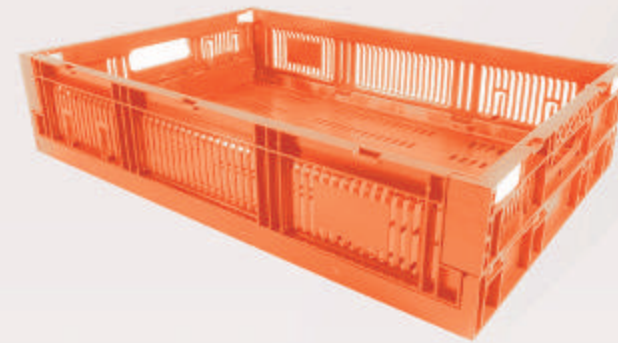

Línea Agrícola

Las cajas y los contenedores de grandes dimensiones están pensados para optimizar el transporte y el almacenamiento de cualquier tipo de fruta y verdura. Protegen y mantienen el producto en condiciones ideales en todas las etapas del proceso de producción.

Caja California calada baja
L: 598 An: 400 Al: 202 mm

Nuevo

Caja California calada
L: 598 An: 400 Al: 202 mm

Caja María cerrada
L: 555 An: 380 Al: 330 mm

Caja María calada
L: 555 An: 380 Al: 330 mm

Caja María semicalada
L: 552 An: 376 Al: 325 mm
*Con piso cerrado

Al plegarse
su diseño
optimiza espacio
reduciendo a una
altura de 5.5 cm

* Con
broches
para
colapsarlas
fácilmente.

Caja CPR Colapsable 13
L: 600 An: 400 Al: 130 mm

Caja CPR Colapsable 21
L: 600 An: 400 Al: 210 mm