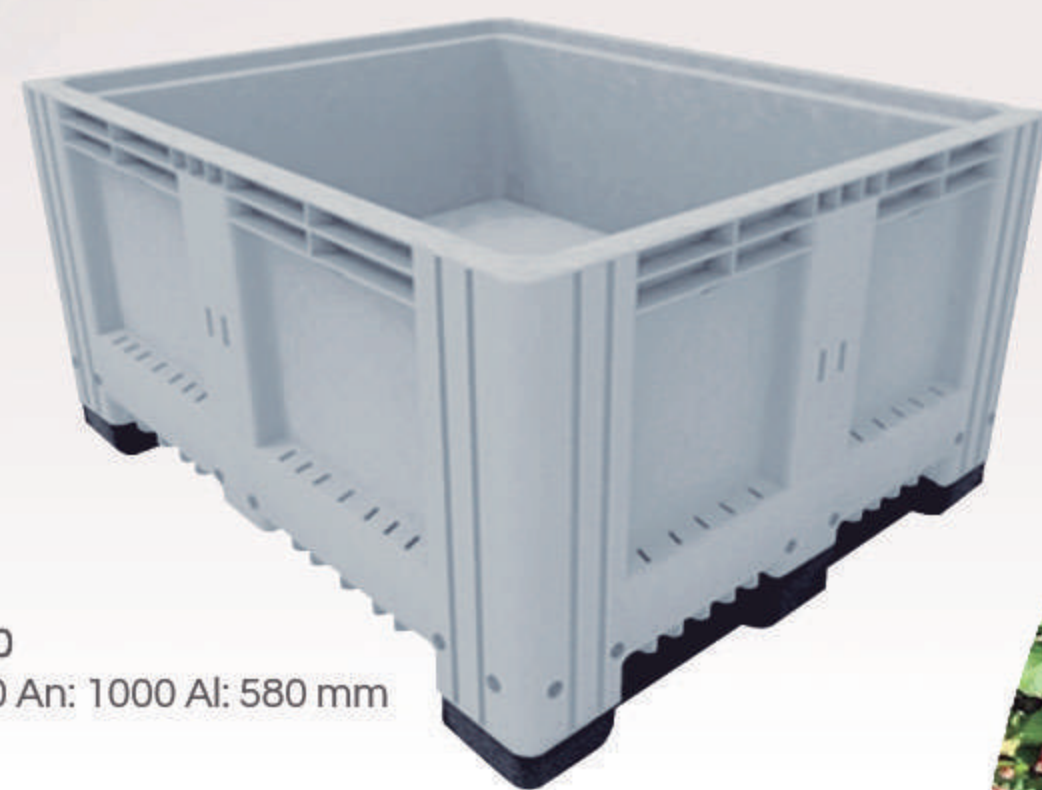

Contenedor México cerrado
L: 800 An: 800 Al: 800 mm

Contenedor México mediano cerrado
L: 800 An: 800 Al: 650 mm

Contenedor Milano calado
L: 830 An: 600 Al: 580 mm

Contenedor Milano cerrado
L: 830 An: 600 Al: 580 mm

* Todos los contenedores cuentan con tapa propia y ruedas fijas o giratorias las cuales se venden por separado

* Todas las medidas son aproximadas

Bin 580
L: 1200 An: 1000 Al: 580 mm

Bin 760
L: 1200 An: 1000 Al: 760 mm