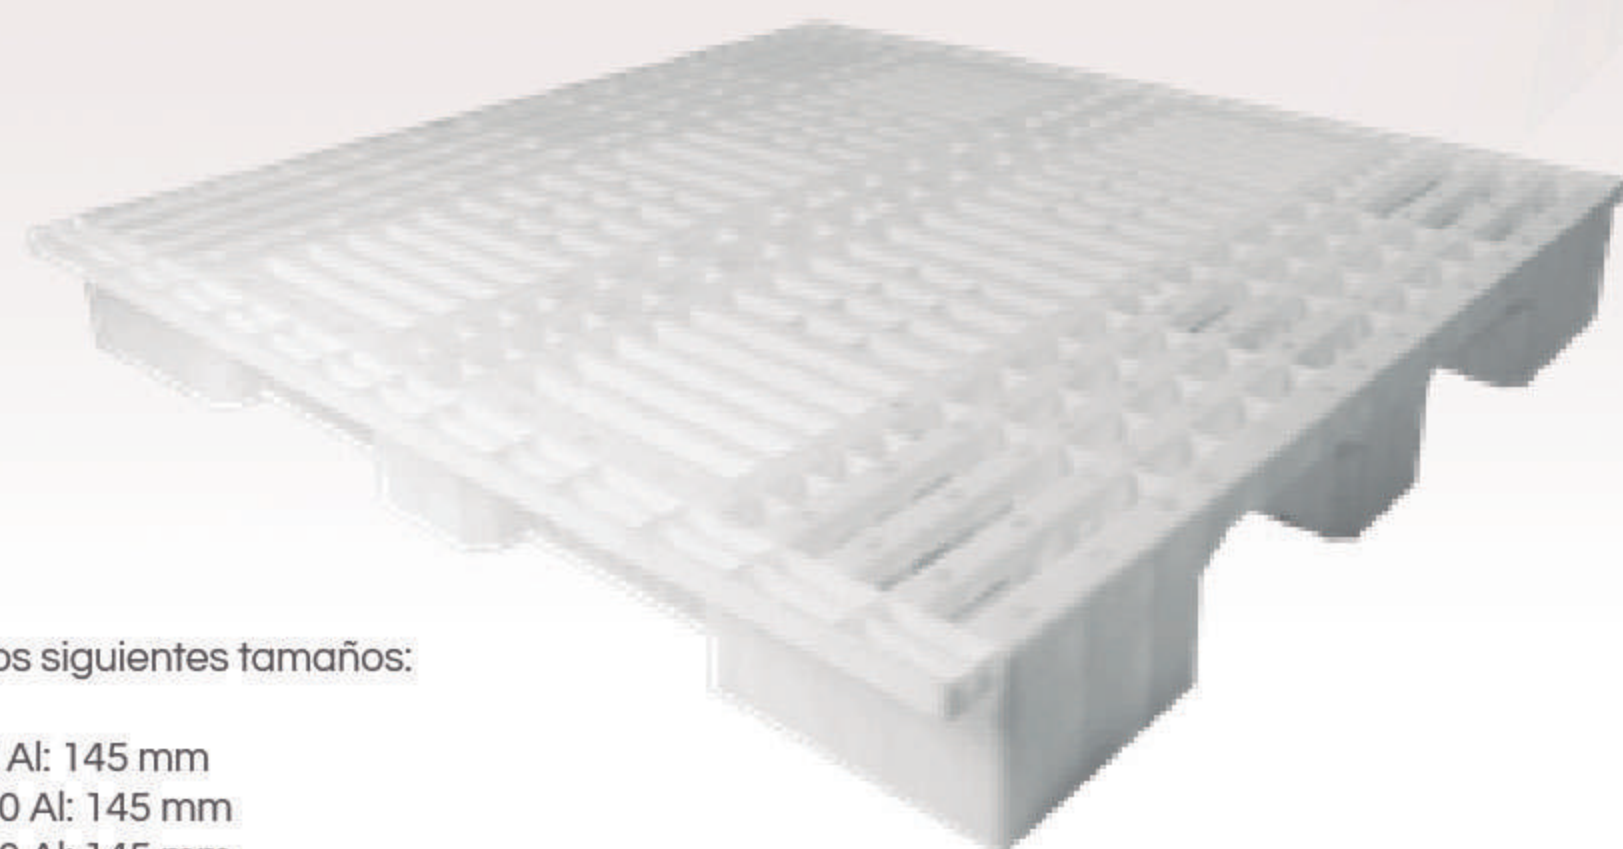

Bin 825
L: 1200 An: 1000 Al: 825 mm

* Todos los modelos de Bins cuentan con su tapa.
Se vende por separado.

Super Bin 760
L: 1165 An: 1165 Al: 780 mm

Super Bin 580
L: 1165 An: 1165 Al: 580 mm

Tipo Europeo

Disponible en los siguientes tamaños:

- L: 1200 An: 800 Al: 145 mm
- L: 1200 An: 1000 Al: 145 mm
- L: 1200 An: 1100 Al: 145 mm
- L: 1200 An: 1200 Al: 145 mm
- L: 1300 An: 1100 Al: 145 mm
- L: 1300 An: 1200 Al: 145 mm