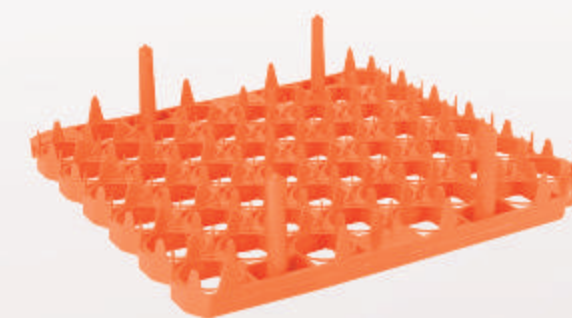

Jaula Pollera
L: 980 An: 600 Al: 280 mm

* Todas las medidas son aproximadas

Charola de 30 cavidades
L: 300 An: 300 Al: 55 mm

Caja Pollera con puerta
L: 980 An: 600 Al: 280 mm

Charola de 30 cavidades
L: 300 An: 300 Al: 55 mm

Nueva charola de 30 cavidades
L: 300 An: 300 Al: 55 mm

Filler de 48 huevos
L: 320 An: 300 Al: 77 mm

Filler de 54 huevos
L: 375 An: 300 Al: 75 mm

* Todas las medidas son aproximadas

Contenedor México calado
L: 800 An: 800 Al: 800 mm