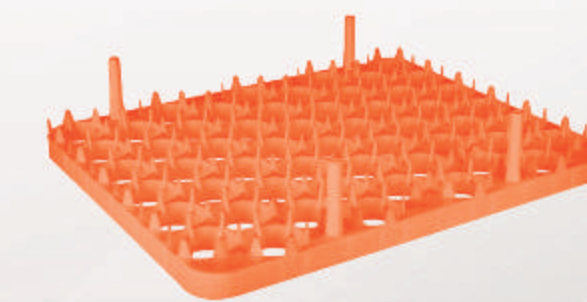

Jaula Pollera
L: 980 An: 600 Al: 280 mm

* Todas las medidas son aproximadas

Charola de 30 cavidades
L: 300 An: 300 Al: 55 mm

Caja Pollera con puerta
L: 980 An: 600 Al: 280 mm

Charola de 30 cavidades
L: 300 An: 300 Al: 55 mm

Nueva charola de 30 cavidades
L: 300 An: 300 Al: 55 mm

Filler de 48 huevos
L: 320 An: 300 Al: 77 mm

Filler de 54 huevos
L: 375 An: 300 Al: 75 mm

* Todas las medidas son aproximadas

Contenedor México calado
L: 800 An: 800 Al: 800 mm